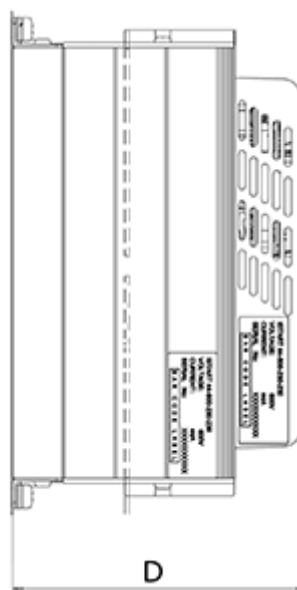

Varenummer: 761690044030
Beskrivelse: Softstarter iStart model A
3x400V 44A

Mål

D	= 147
Digital styrespænding (terminal 1-5)	= 24DC
H	= 245
Kg	= 3.2
Styrespænding (terminal A1, A2)	= 230AC
W	= 122