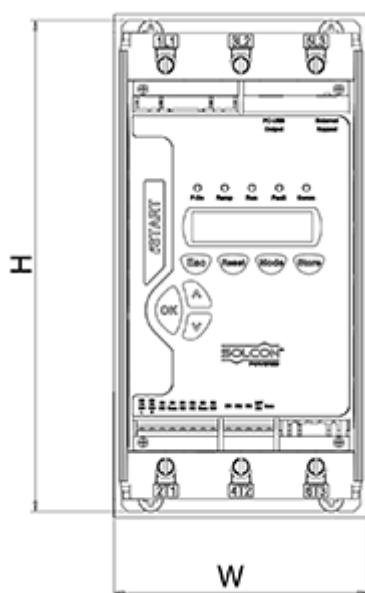

Varenummer: 761690044030
Beskrivelse: Softstarter iStart model A
3x400V 44A

Mål

D	= 147
Digital styrespænding (terminal 1-5)	= 24DC
H	= 245
Kg	= 3.2
Styrespænding (terminal A1, A2)	= 230AC
W	= 122